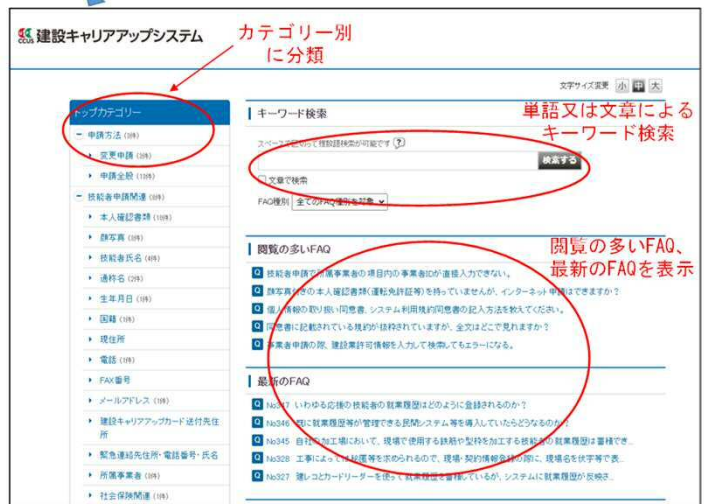

## FAQ(よくあるご質問)がより使いやすくなりリニューアル！

- 建設キャリアアップシステムをご利用される皆様からのよくあるご質問をまとめたFAQを、ホームページ上で公開しておりますが、この度、内容をリニューアルいたしました。
- 新しいFAQでは、単語又は文章によるキーワード検索が可能となるほか、従来よりもカテゴリーの分類を増やし、利用者の皆様が知りたい回答をより探しやすくなりました。また、閲覧の多いFAQや最新のFAQに関する情報も掲載しております。
- リニューアル後もFAQの内容は随時拡充を図っていく予定ですので、ぜひご活用ください。

### 1. 画面の開き方

建設キャリアアップシステム HP トップページ

FAQ画面